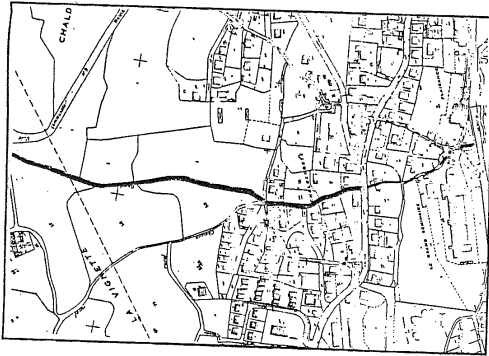

Carte d'aléa inondation du Lot
figurant au PPR

Commune de Mende
Cartographie des zones
inondables sur les affluents
du Lot

Extrait du PPR

CHALDECOSTE

LES POUSETS

CHABANNES

MERDANÇON

ALTEYRAC

RIEUMENOU

VALAT DES PIGEONS