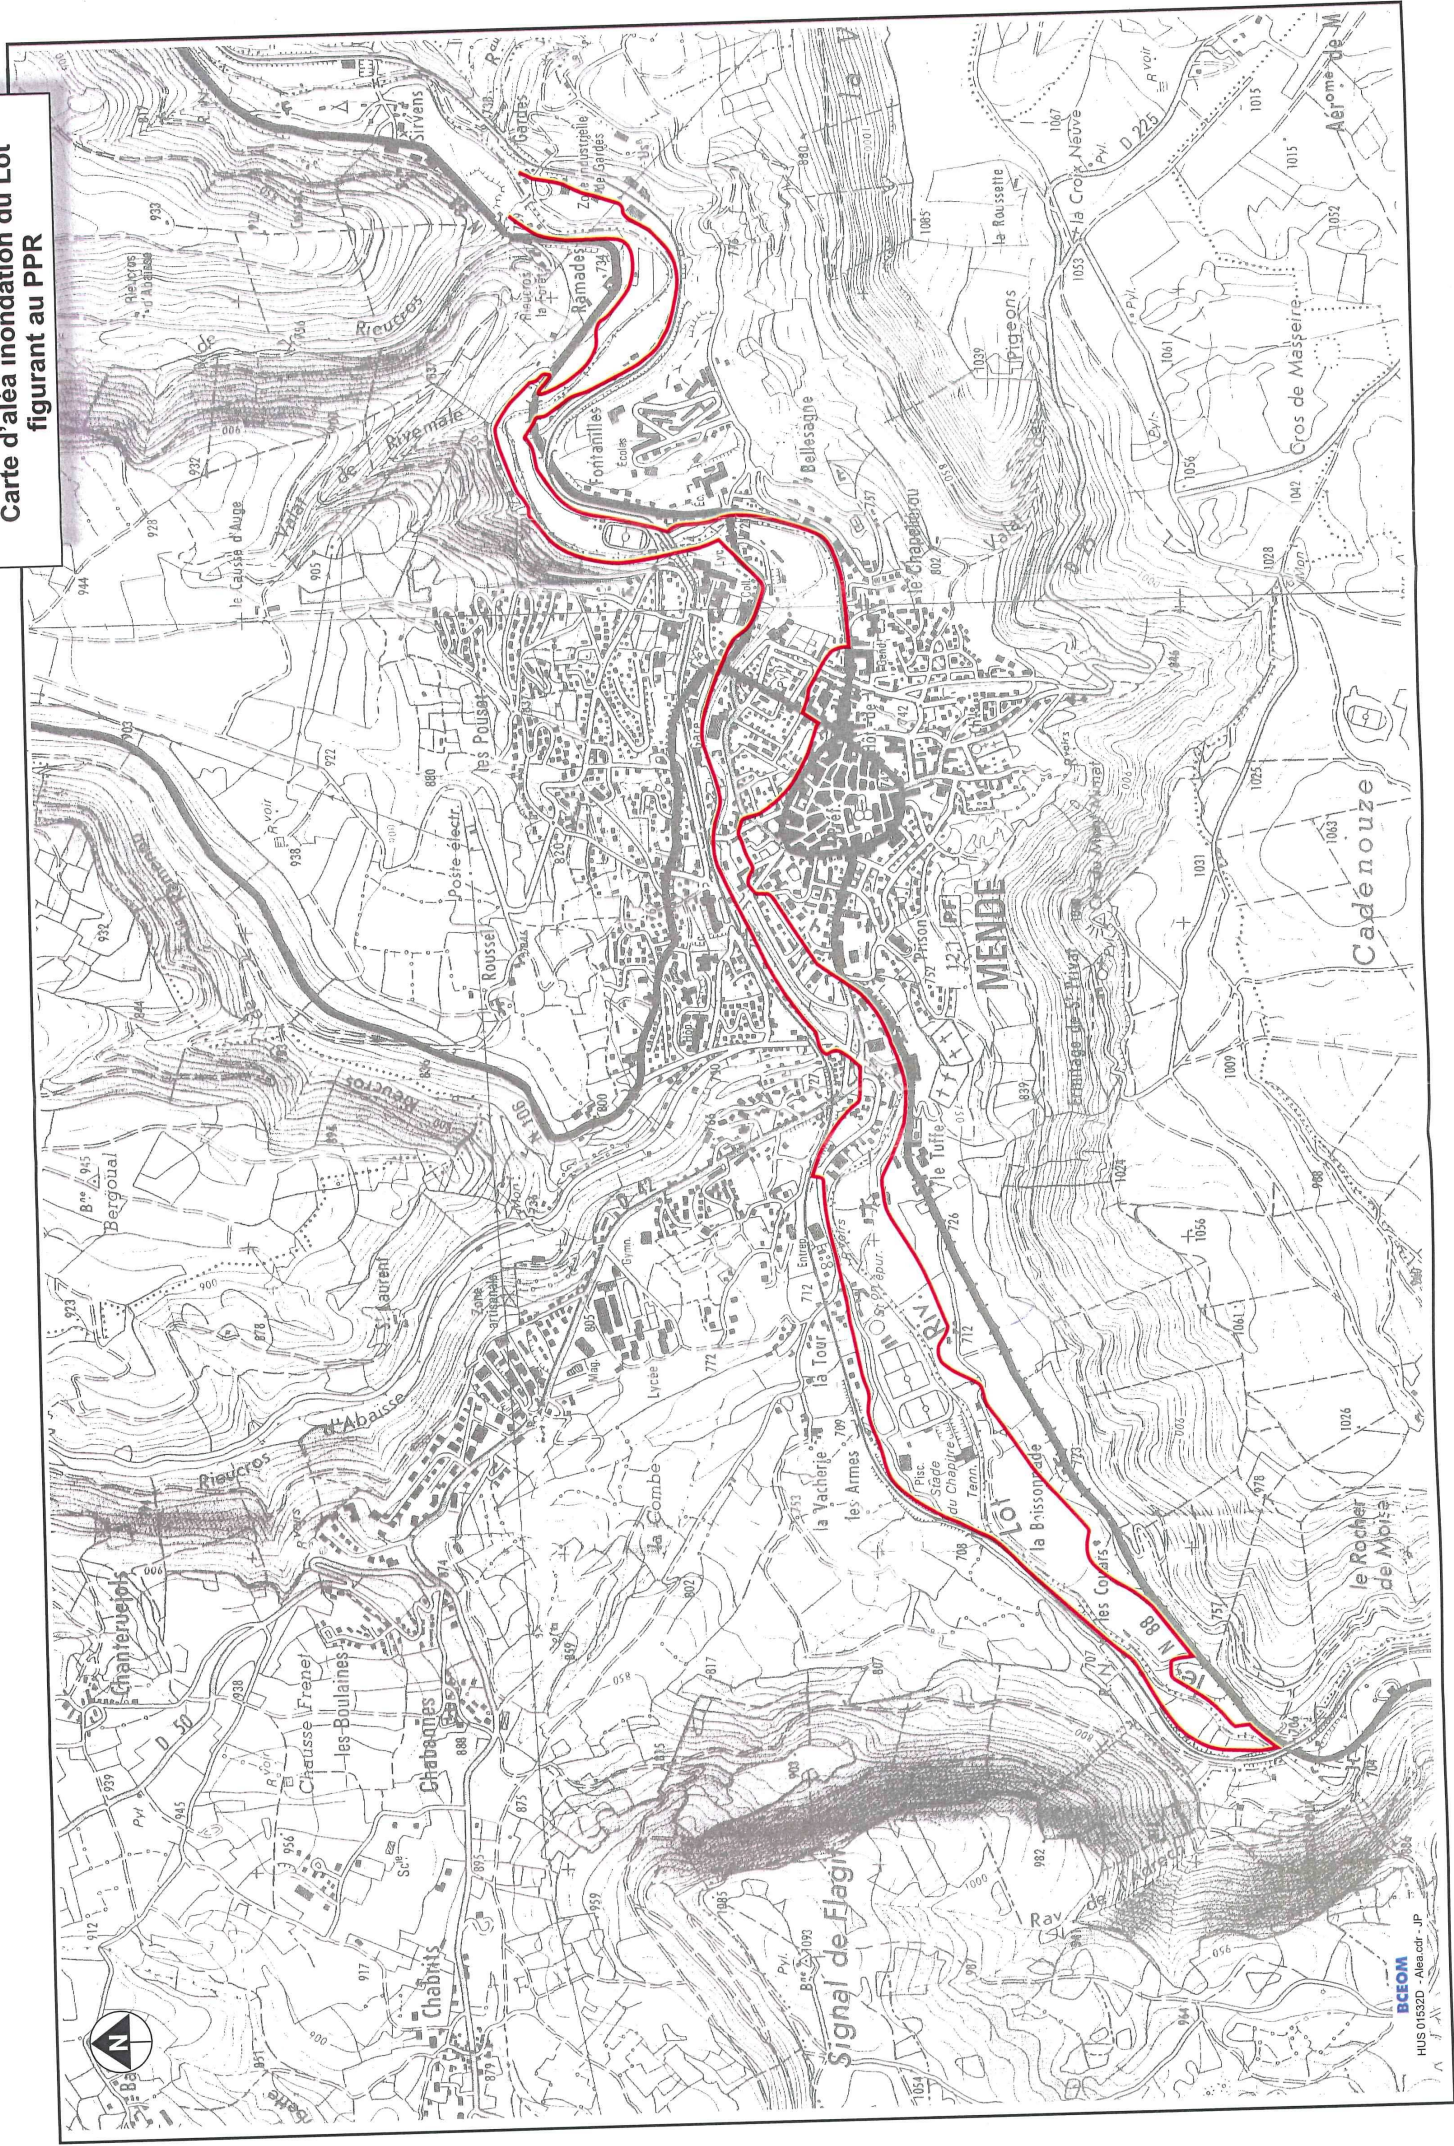

Carte d'aléa inondation du Lot
figurant au PPR

Commune de Mende
Cartographie des zones
inondables sur les affluents
du Lot

Extrait du PPR

CHALDECOSTE

LES POUSETS

CHABANNES

MERDANÇON

ALTEYRAC

RIEUMENOU

VALAT DES PIGEONS