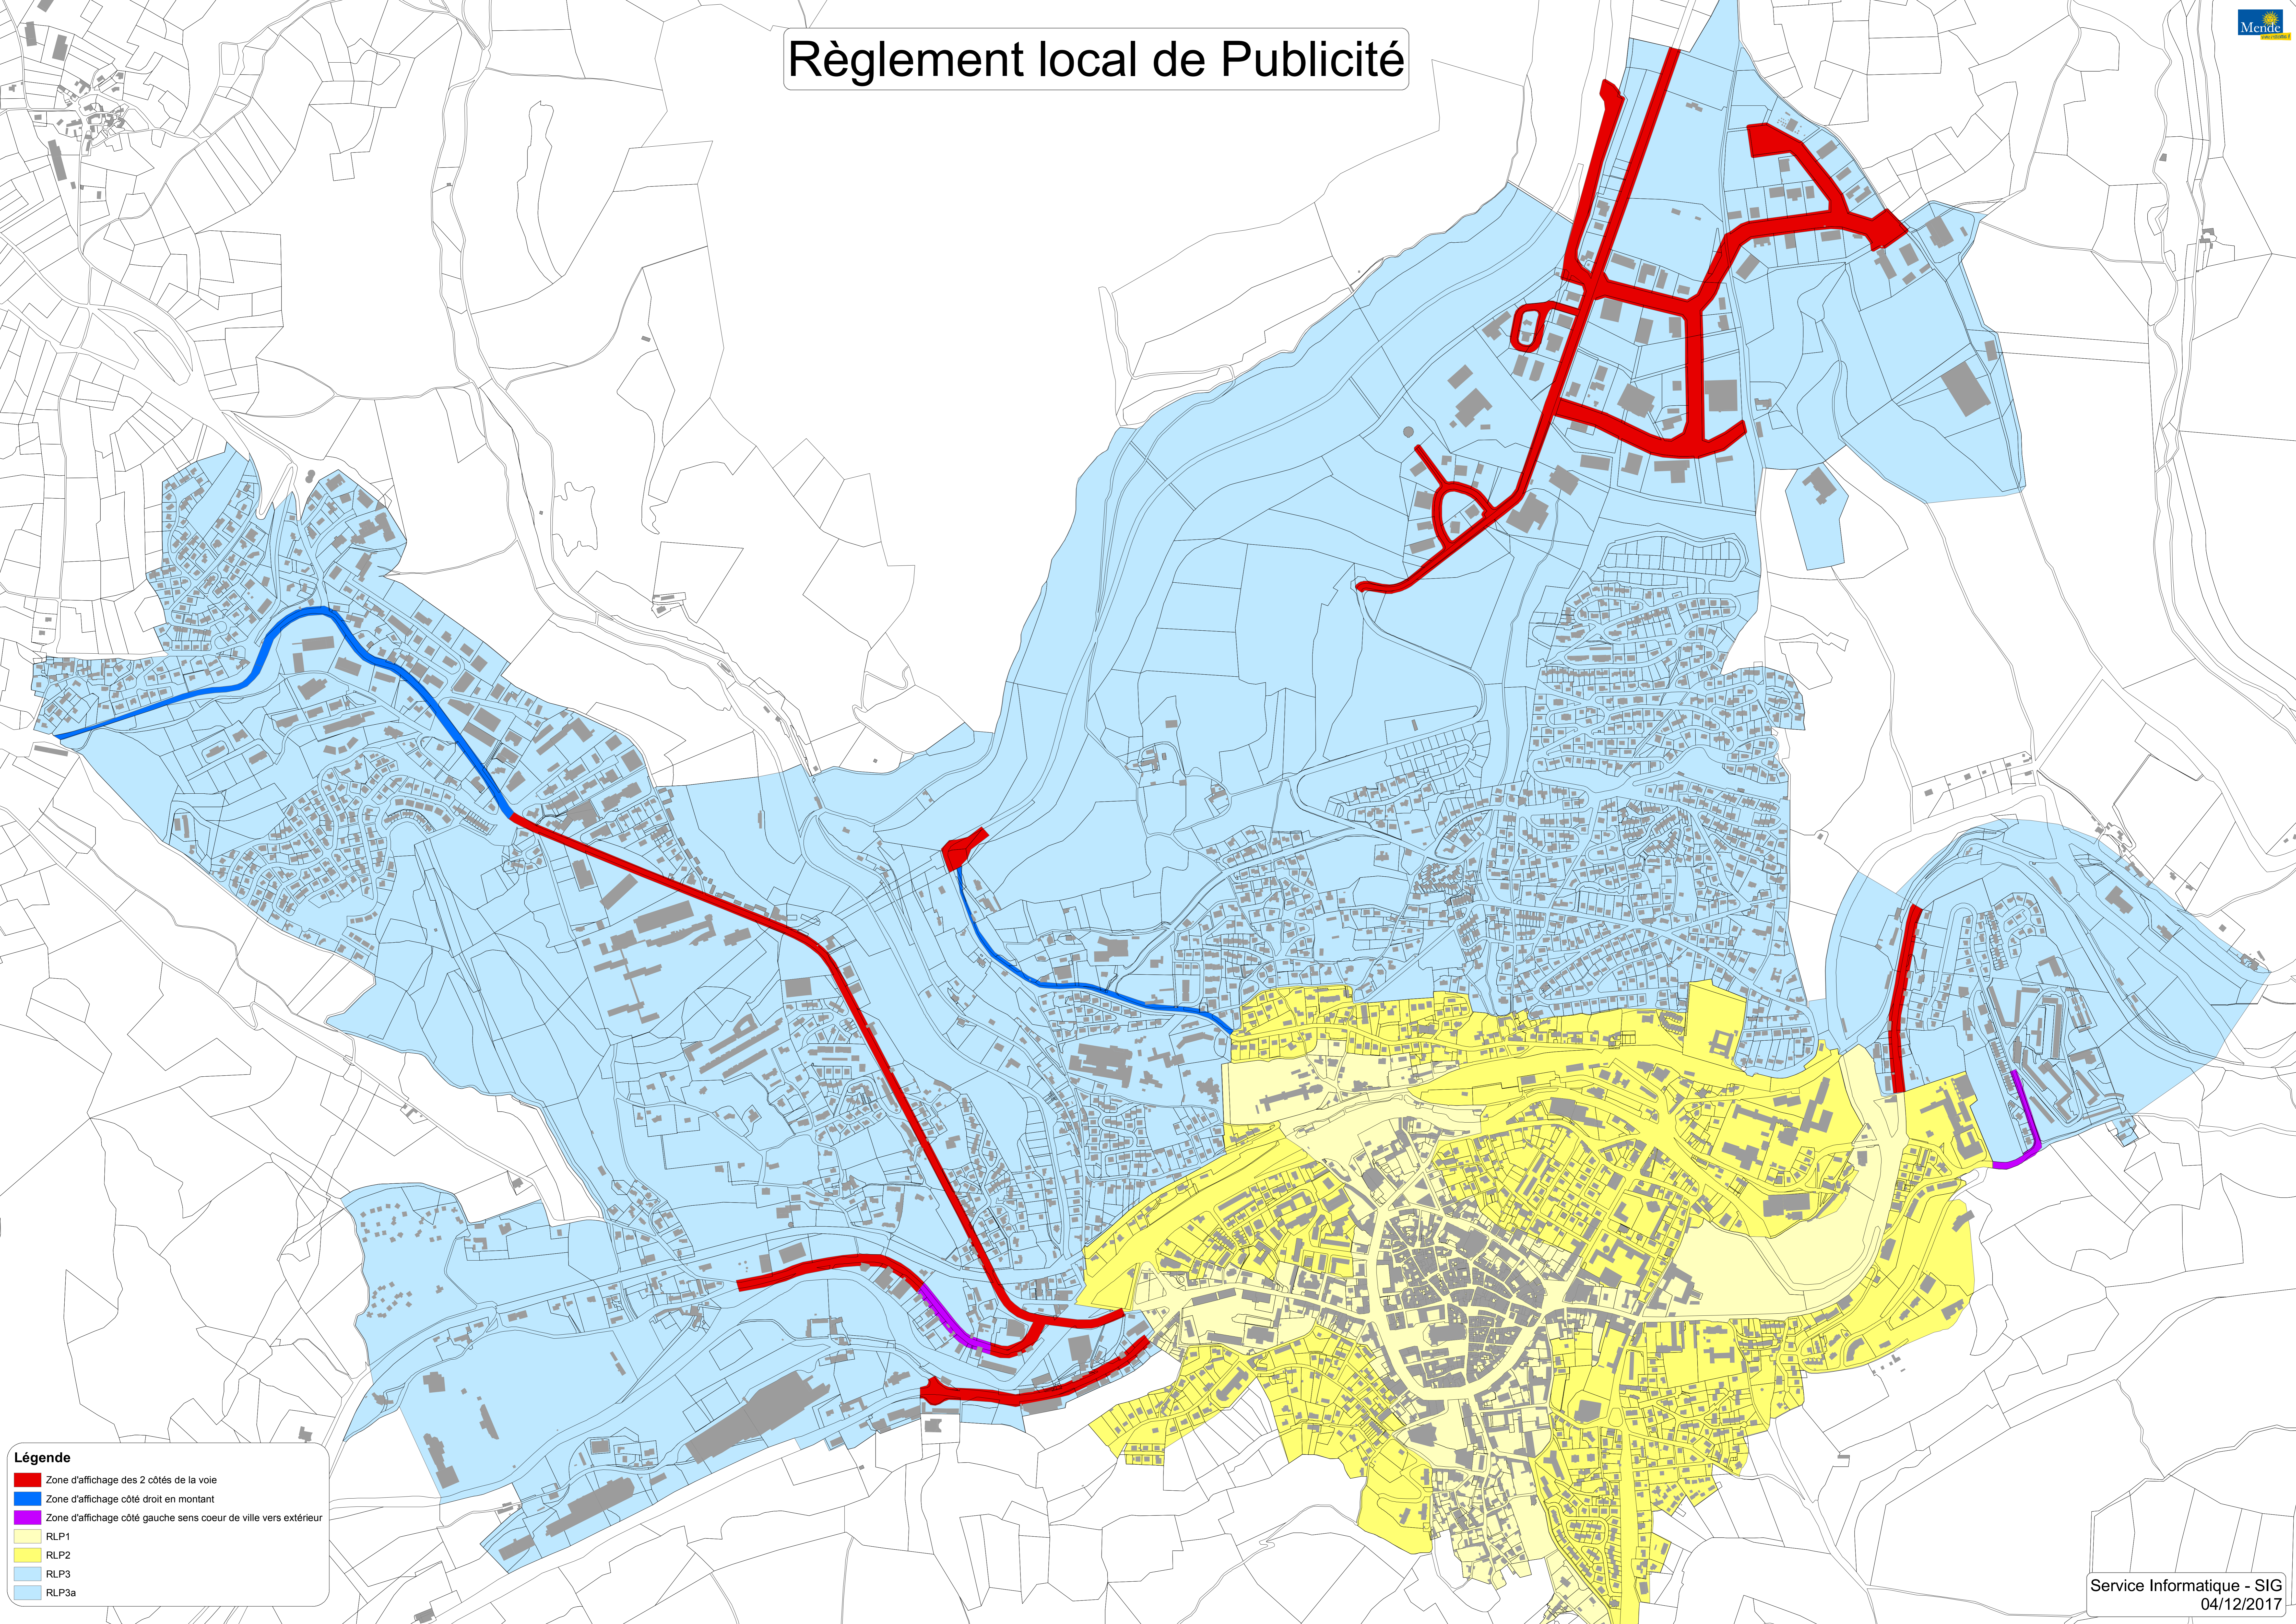

Règlement local de Publicité

Légende

- Zone d'affichage des 2 côtés de la voie
- Zone d'affichage côté droit en montant
- Zone d'affichage côté gauche sens coeur de ville vers extérieur
- RLP1
- RLP2
- RLP3
- RLP3a